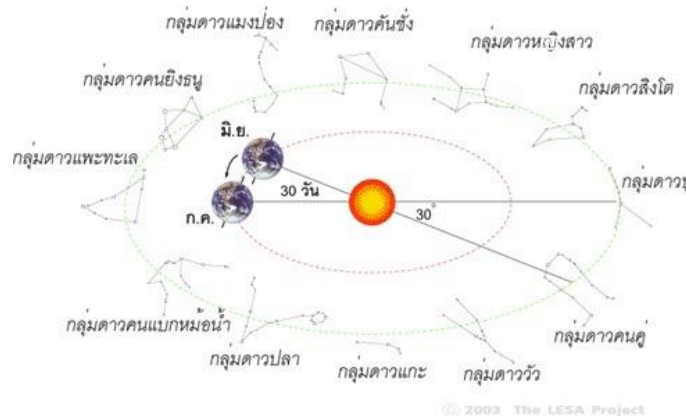

## ใบความรู้ที่ 15

### จักรราศี

โลกโคจรรอบดวงอาทิตย์ใช้เวลา 1 ปี ทำให้ตำแหน่งปรากฏของดวงอาทิตย์ เมื่อเปรียบเทียบกับตำแหน่งของกลุ่มดาวบนท้องฟ้าเปลี่ยนแปลงไป ดังภาพที่ 1 ยกตัวอย่าง ในเดือนมิถุนายน เรามองเห็นดวงอาทิตย์อยู่หน้ากลุ่มดาวคนคู่ (ราศีเมถุน) หนึ่งเดือนต่อมา ดวงอาทิตย์เคลื่อนที่ในทิศทวนเข็มนาฬิกาไป  $30^\circ$  เราก็จะมองเห็นดวงอาทิตย์เคลื่อนที่ไปอยู่หน้ากลุ่มดาวปู (ราศีกรกฎ) ซึ่งอยู่ถัดไป  $30^\circ$  เช่นกัน เราเรียกกลุ่มดาวซึ่งบอกตำแหน่งดวงอาทิตย์ในแต่ละเดือนว่า “จักรราศี” (Zodiac) ผู้คนในสมัยก่อนใช้กลุ่มดาวจักรราศีเป็นปฏิทินในการกำหนดเดือน โดยการเปรียบเทียบตำแหน่งของดวงอาทิตย์กับตำแหน่งของกลุ่มดาวจักรราศีบนท้องฟ้า โดยถือเอาเส้นสุริยวิถีเป็นเส้นรอบวง  $360^\circ$  หาดด้วยจำนวนกลุ่มดาวประจำราศีทั้ง 12 กลุ่ม ซึ่งห่างกันกลุ่มละ  $30^\circ$  ( $30^\circ \times 12 = 360^\circ$ )

ภาพที่ 1 ตำแหน่งของดวงอาทิตย์ในกลุ่มดาวจักรราศี

<http://www.lesa.biz/astromy/celestial-sphere/ecliptic/zodiac>

ถ้าหากแกนหมุนของโลกตั้งฉากกับระนาบวงโคจรรอบดวงอาทิตย์ เส้นศูนย์สูตรฟ้ากับเส้นสุริยวิถีจะเป็นเส้นเดียวกัน และเราจะเห็นดวงอาทิตย์และกลุ่มดาวจักรราศี อยู่บนเส้นศูนย์สูตรฟ้าตลอดเวลา ทว่าในความเป็นจริง แกนของโลกเอียง  $23.5^\circ$  กับแนวตั้งฉากระนาบวงโคจร ขณะที่โคจรไปรอบๆ ดวงอาทิตย์ ดังนั้นกลุ่มดาวจักรราศีจะเรียงตัวอยู่บนเส้นสุริยวิถี ห่างจากเส้นศูนย์สูตรฟ้าไปทางทิศเหนือหรือใต้ เป็นระยะเชิงมุมไม่เกิน  $23.5^\circ$  ดังภาพที่ 2 และ 3

ภาพที่ 2 ระนาบสุริยวิถี

<http://www.lesa.biz/astromy/celestial-sphere/ecliptic/zodiac>

ภาพที่ 3 กลุ่มดาวจักรราศี

<http://www.lesa.biz/astromy/celestial-sphere/ecliptic/zodiac>

ทั้งนี้ หากเราเปรียบเทียบจุดต่างๆ กับตำแหน่งกลุ่มดาวจักรราศีในแผนที่ดาวก็จะพบว่า