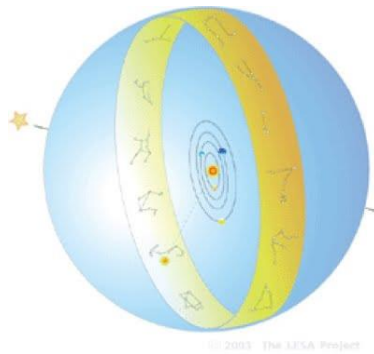

ภาพที่ 3 กลุ่มดาวจักรราศี

<http://www.lesa.biz/astromy/celestial-sphere/ecliptic/zodiac>

ทั้งนี้ หากเราเปรียบเทียบจุดต่างๆ กับตำแหน่งกลุ่มดาวจักรราศีในแผนที่ดาวก็จะพบว่า

- **วสันตวิษุวัต** (Vernal Equinox, อีควินอกซ์ฤดูใบไม้ผลิ) อยู่ในกลุ่มดาวปลา หรือ ราศีมีน
- **ครีษมายัน** (Summer Solstice, โซลสทิสฤดูร้อน) อยู่ในกลุ่มดาวคนคู่ หรือ ราศีเมถุน
- **ศารทวิษุวัต** (Autumnal Equinox, อีควินอกซ์ฤดูใบไม้ร่วง) อยู่ในกลุ่มดาวหญิงสาว หรือ ราศีกันย์
- **เหมายัน** (Winter Solstice, โซลสทิสฤดูหนาว) อยู่ในกลุ่มดาวคนยิงธนู หรือ ราศีธนู

ที่มา : <http://www.lesa.biz/astromy/celestial-sphere/ecliptic/zodiac>