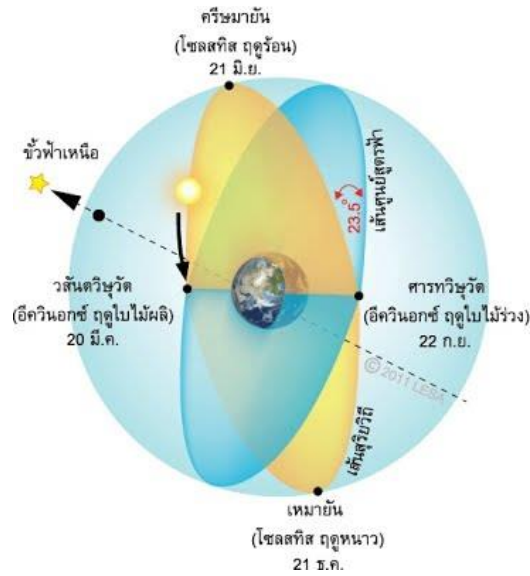

### จักรราศี

โลกโคจรรอบดวงอาทิตย์ใช้เวลา 1 ปี ทำให้ตำแหน่งปรากฏของดวงอาทิตย์ เมื่อเปรียบเทียบกับตำแหน่งของกลุ่มดาวบนท้องฟ้าเปลี่ยนแปลงไป ดังภาพที่ 1 ยกตัวอย่าง ในเดือนมิถุนายน เรามองเห็นดวงอาทิตย์อยู่หน้ากลุ่มดาวคนคู่ (ราศีเมถุน) หนึ่งเดือนต่อมา ดวงอาทิตย์เคลื่อนที่ในทิศทวนเข็มนาฬิกาไป  $30^\circ$  เราก็จะมองเห็นดวงอาทิตย์เคลื่อนที่ไปอยู่หน้ากลุ่มดาวปู (ราศีกรกฎ) ซึ่งอยู่ถัดไป  $30^\circ$  เช่นกัน เราเรียกกลุ่มดาวซึ่งบอกตำแหน่งดวงอาทิตย์ในแต่ละเดือนว่า “จักรราศี” (Zodiac) ผู้คนในสมัยก่อนใช้กลุ่มดาวจักรราศีเป็นปฏิทินในการกำหนดเดือน โดยการเปรียบเทียบตำแหน่งของดวงอาทิตย์กับตำแหน่งของกลุ่มดาวจักรราศีบนท้องฟ้า โดยถือเอาเส้นสุริยวิถีเป็นเส้นรอบวง  $360^\circ$  หาดด้วยจำนวนกลุ่มดาวประจำราศีทั้ง 12 กลุ่ม ซึ่งห่างกันกลุ่มละ  $30^\circ$  ( $30^\circ \times 12 = 360^\circ$ )

ภาพที่ 1 ตำแหน่งของดวงอาทิตย์ในกลุ่มดาวจักรราศี

<http://www.lesa.biz/astromy/celestial-sphere/ecliptic/zodiac>

ถ้าหากแกนหมุนของโลกตั้งฉากกับระนาบวงโคจรรอบดวงอาทิตย์ เส้นศูนย์สูตรฟ้ากับเส้นสุริยวิถีจะเป็นเส้นเดียวกัน และเราจะเห็นดวงอาทิตย์และกลุ่มดาวจักรราศี อยู่บนเส้นศูนย์สูตรฟ้าตลอดเวลา ทว่าในความเป็นจริง แกนของโลกเอียง  $23.5^\circ$  กับแนวตั้งฉากระนาบวงโคจร ขณะที่โคจรไปรอบๆ ดวงอาทิตย์ ดังนั้นกลุ่มดาวจักรราศีจะเรียงตัวอยู่บนเส้นสุริยวิถี ห่างจากเส้นศูนย์สูตรฟ้าไปทางทิศเหนือหรือใต้ เป็นระยะเชิงมุมไม่เกิน  $23.5^\circ$  ดังภาพที่ 2 และ 3

ภาพที่ 2 ระนาบสุริยวิถี

<http://www.lesa.biz/astromy/celestial-sphere/ecliptic/zodiac>

ภาพที่ 3 กลุ่มดาวจักรราศี

<http://www.lesa.biz/astromy/celestial-sphere/ecliptic/zodiac>

ทั้งนี้ หากเราเปรียบเทียบจุดต่างๆ กับตำแหน่งกลุ่มดาวจักรราศีในแผนที่ดาวก็จะพบว่า